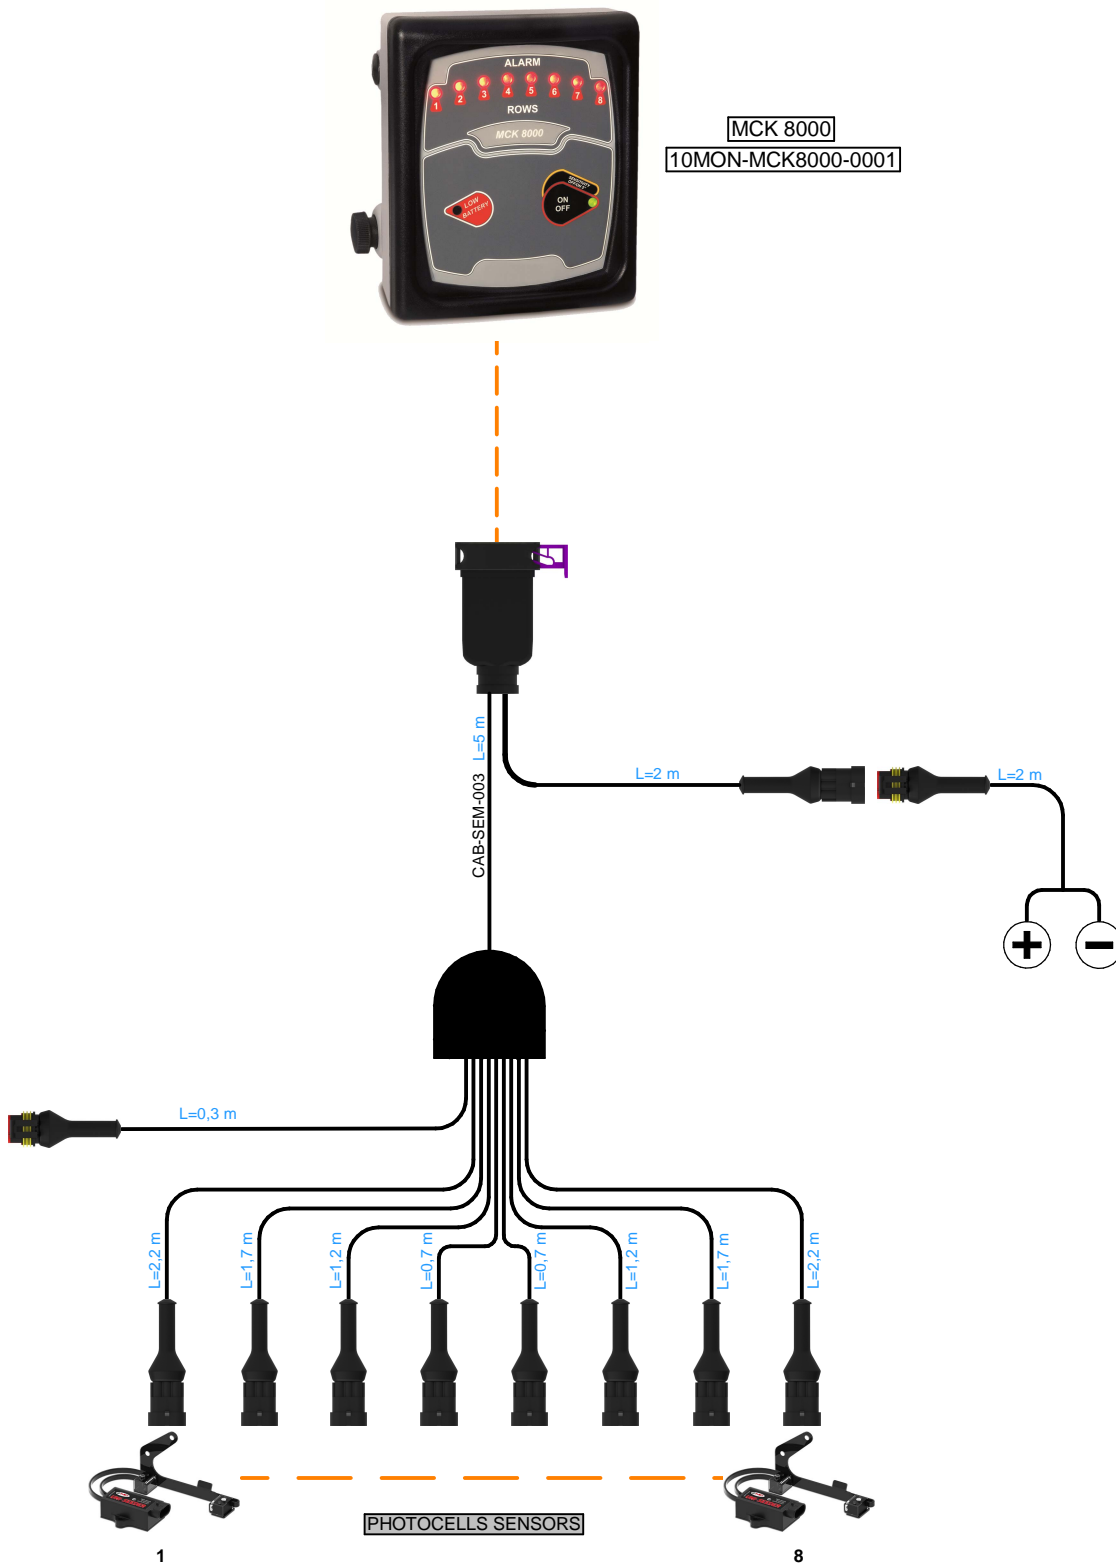

MCK 8000

N° DRW.
SC1820

REV. 2

PAG. 1 di 1

MCK 8000
10MON-MCK8000-0001

PHOTOCELLS SENSORS