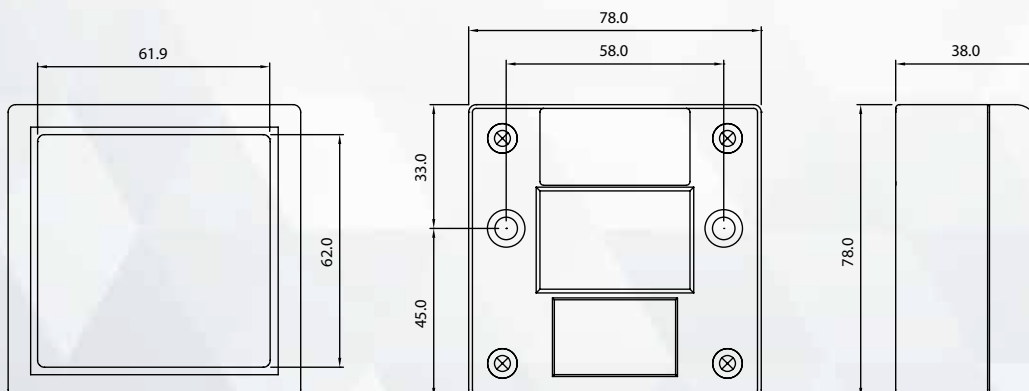

UC 300

Contaetari Universale - Universal Hectare Counter

CUSTOMIZE

USER FRIENDLY

IP PROTECTION DEGREE

UC 300 contaetari universale con batteria interna ricaricabile, per applicazioni su seminatrici e varie attrezzature, per il controllo degli ettari, velocità ed ore di lavoro. Disponibile anche la versione con contagiri integrato: modello UC 300R.

UC 300 Universal Hectare Counter, with rechargeable inner battery, for applications on seeders and agricultural machines; it performs hectare speed and working hours counting functions.

Available also in version revolutions counter: model UC 300R.

Dimensioni meccaniche - Mechanical dimensions

Dimensioni Dimension	78 x 78 x 38 mm
Peso indicativo Indicative weight	0,25 kg

SCHEMA INSTALLAZIONE / INSTALLATION DIAGRAM

REF.	Code	Description	Pieces
A	00MON-0005	Contaettari universale UC300 - Universal hectare counter UC 300	1
B	670	Sensore magnetico - Magnetic sensor D=12/20 NO L=2m	1